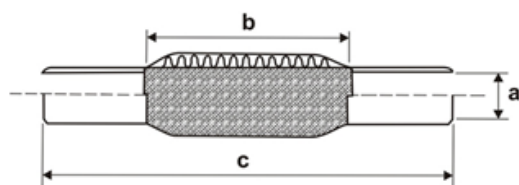

## Flexibele uitlaatstukken

**STH099** Assortiment flexibele uitlaatstukken

Dit assortiment bestaat uit de volgende onderdelen :

	Lengte Flex	Lengte Totaal	Diameter inwendig
<b>STH1</b>	100mm	100mm	51mm
<b>STH17</b>	100mm	100mm	45mm
<b>STH2045</b>	152mm	282mm	45mm
<b>STH2054</b>	152mm	282mm	54mm
<b>STH3154</b>	203mm	333mm	54mm
<b>STH6138</b>	203mm	333mm	38mm
<b>STH6148</b>	203mm	333mm	48mm

## Flexibele uitlaatstukken

	Lengte Flex A	Lengte Totaal B	Diameter inwendig C
<b>455100</b>	100mm	400mm	54,5mm
<b>455200</b>	200mm	400mm	54,5mm