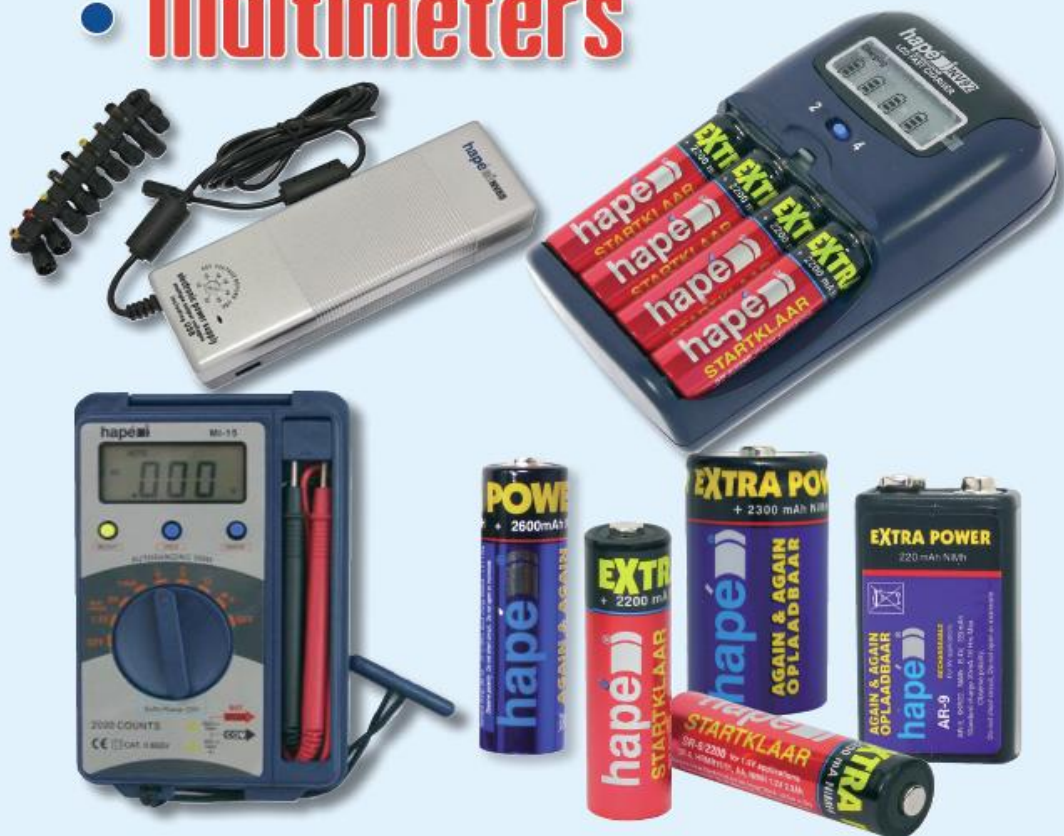

STAHLIE IMPORT B.V.

Onderdelen - Accessoires - Gereedschappen

hape®
IN ELEKTRONICA OKÉ

- Oplaadbare batterijen
- Batterijladers
- Netvoedingen
- Multimeters