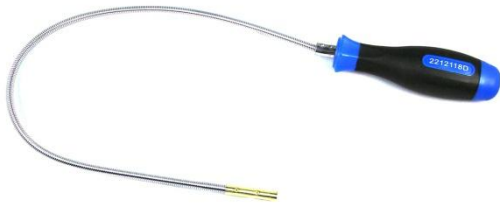

STAHLIE IMPORT B.V.

Onderdelen - Accessoires - Gereedschappen

KING TONY General Tools

	<p>BORGCLIPTANG</p> <p>9TC101</p> <p>Met deze tang kunt eenvoudig de borgclips verwijderen.</p>
	<p>BORGCLIPVERWIJDERAAR</p> <p>43280212</p> <p>Met deze tang kunt eenvoudig de borgclips verwijderen.</p>
	<p>MAGNEETBAKJE</p> <p>9TE11</p> <p>Toepasbaar voor veel doeleinden, bijv. onderdelen, bouten, moeren enz.</p>

STAHLIE IMPORT B.V.

Onderdelen - Accessoires - Gereedschappen

9CK101

VEILIGHEIDSBRIL

Toepasbaar voor veel doeleinden ter bescherming voor uw ogen.

212112

FLEXIBELE MAGNEET

Flexibele magneet div toepassingen 305mm.

212118

Idem 455mm.

212413

FLEXIBELE PICKUP MAGNEET

Flexibele magneet div toepassingen 330mm.

212418

Idem 450mm.

STAHLIE IMPORT B.V.

Onderdelen - Accessoires - Gereedschappen

	<p>FLEXIBELE PICKUP HANDJE</p> <p>212618 Flexibele handje div toepassingen 450mm.</p>
	<p>ROLMAAT</p> <p>7908303C Rolmaat 3mtr.</p> <p>7908305C Rolmaat 5mtr.</p>
	<p>LINKSTAPSET</p> <p>11205SQ TAPSET M6-M18</p>